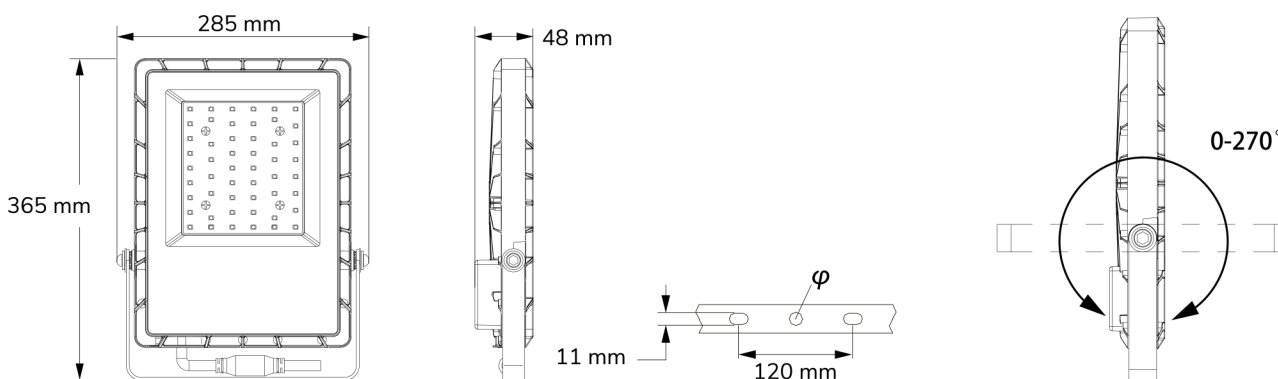

PF 0,95

IK07

SMD

5 PCS

Dimensiones | Dimensions | Dimensões

3,2kg

110°

Ángulo Apertura
Beam Angle
Ângulo De Abertura